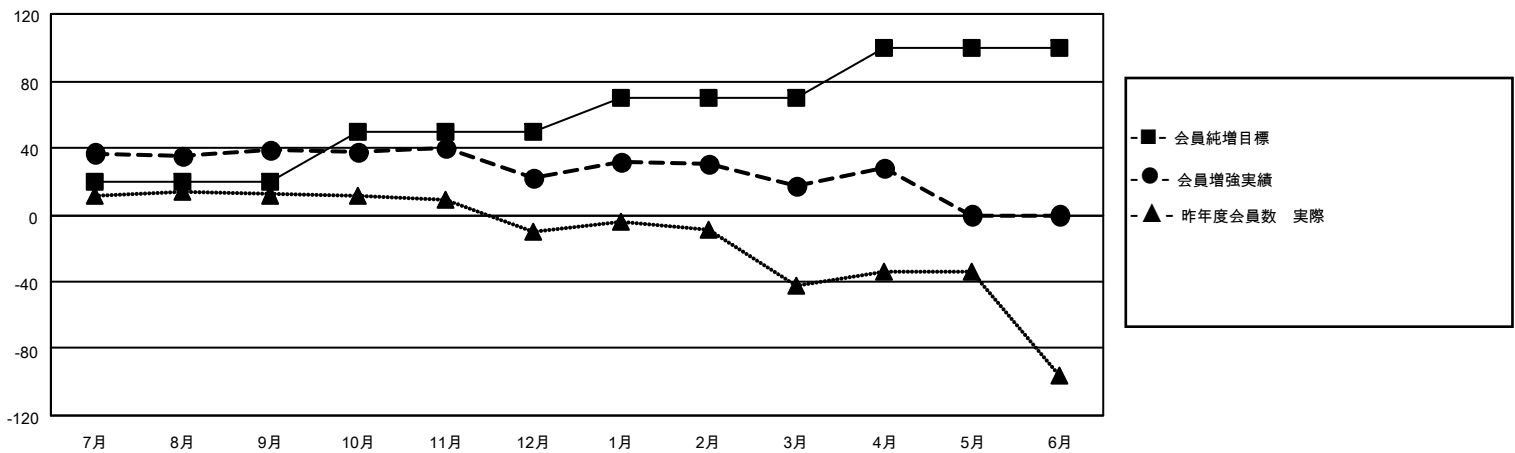

# MONTHLY MEMBERSHIP PROGRESS REPORT

District 331 B

Results as of: 4/30/2026

GMT:

地域 JAPAN

GMT会則地域

クラブ				名			
結果: 2025-2026				結果: 2025-2026			
四半期	新クラブ目標	新クラブ	解散クラブ	四半期	会員純増目標	会員増強実績	退会者(転籍を含む)実際
7月/8月/9月	1	0	0	7月/8月/9月	20	63	20
10月/11月/12月	0	0	0	10月/11月/12月	30	10	27
1月/2月/3月	0	0	0	1月/2月/3月	20	32	34
4月/5月/6月	0	0	0	4月/5月/6月	30	26	14

新クラブ目標及び実績累計

会員目標及び実績累計

解散クラブ: 0	44 CLUBS OF 66 一名以上の新会員を登録	男女別 男性 1,519 (82.11%) 女性 331 (17.89%)
退会者 物故会員 17 クラブ解散 0 その他 78 合計 95	<a href="#">会員累計データを見るには、ここをクリック</a>	世帯主/家族会員合計 402 国際会費半額の家族会員 220