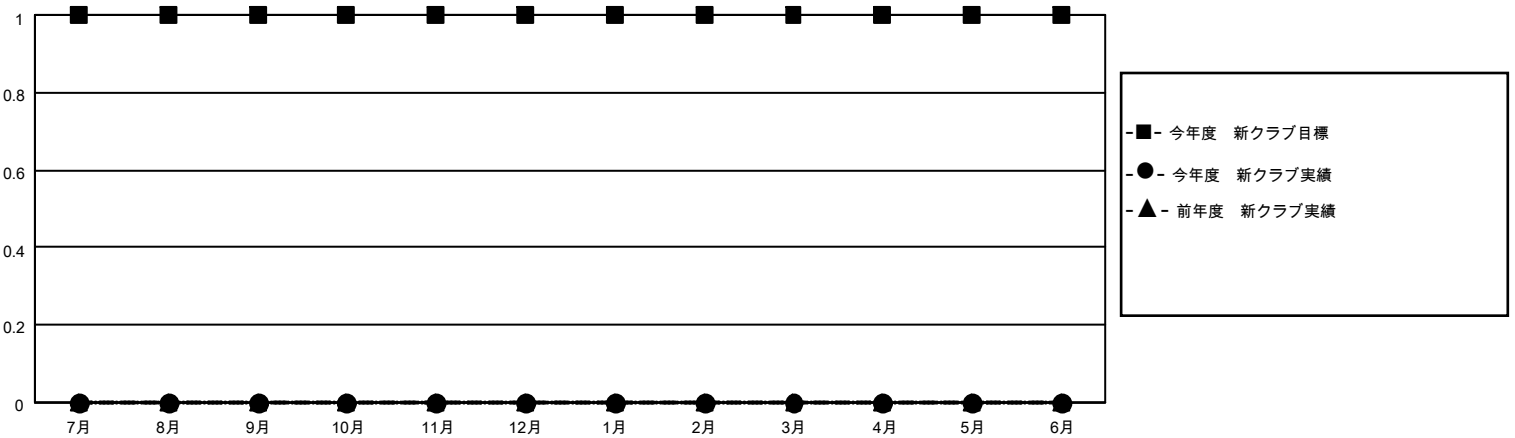

MONTHLY MEMBERSHIP PROGRESS REPORT

District 331 B

Results as of: 4/30/2026

GMT:

地域 JAPAN

GMT会則地域

クラブ				名			
結果: 2025-2026				結果: 2025-2026			
四半期	新クラブ目標	新クラブ	解散クラブ	四半期	会員純増目標	会員増強実績	退会者(転籍を含む)実際
7月/8月/9月	1	0	0	7月/8月/9月	20	63	20
10月/11月/12月	0	0	0	10月/11月/12月	30	10	27
1月/2月/3月	0	0	0	1月/2月/3月	20	32	34
4月/5月/6月	0	0	0	4月/5月/6月	30	26	14

新クラブ目標及び実績累計